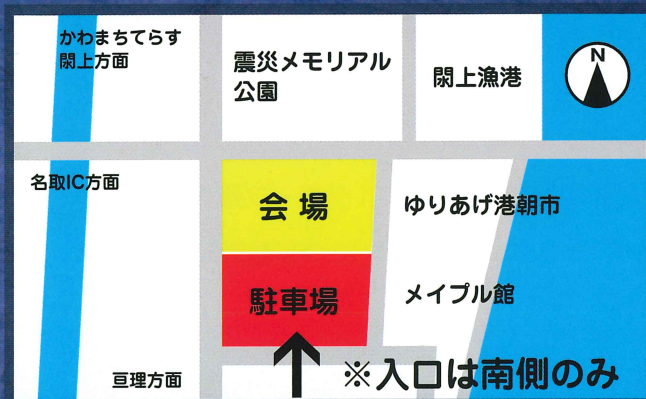

JAF
東北

ロードサービス 競技会 in ゆりあげ港朝市

年に一度開催されるロードサービス競技会。今回、東北で初めて一般公開いたします。普段あまり目にする機会がないロードサービス隊員の高度な救援技術をぜひご覧ください。

詳しくは裏面をご確認ください

10月5日 土

10:00~15:00

ゆりあげ港朝市 駐車場内
(宮城県名取市関上東3丁目5-1)

タイムスケジュール

ロードサービス競技

ロードサービス競技①

タイヤトラブル

10:00

10:40

ロードサービス競技②

タイヤトラブル

11:00